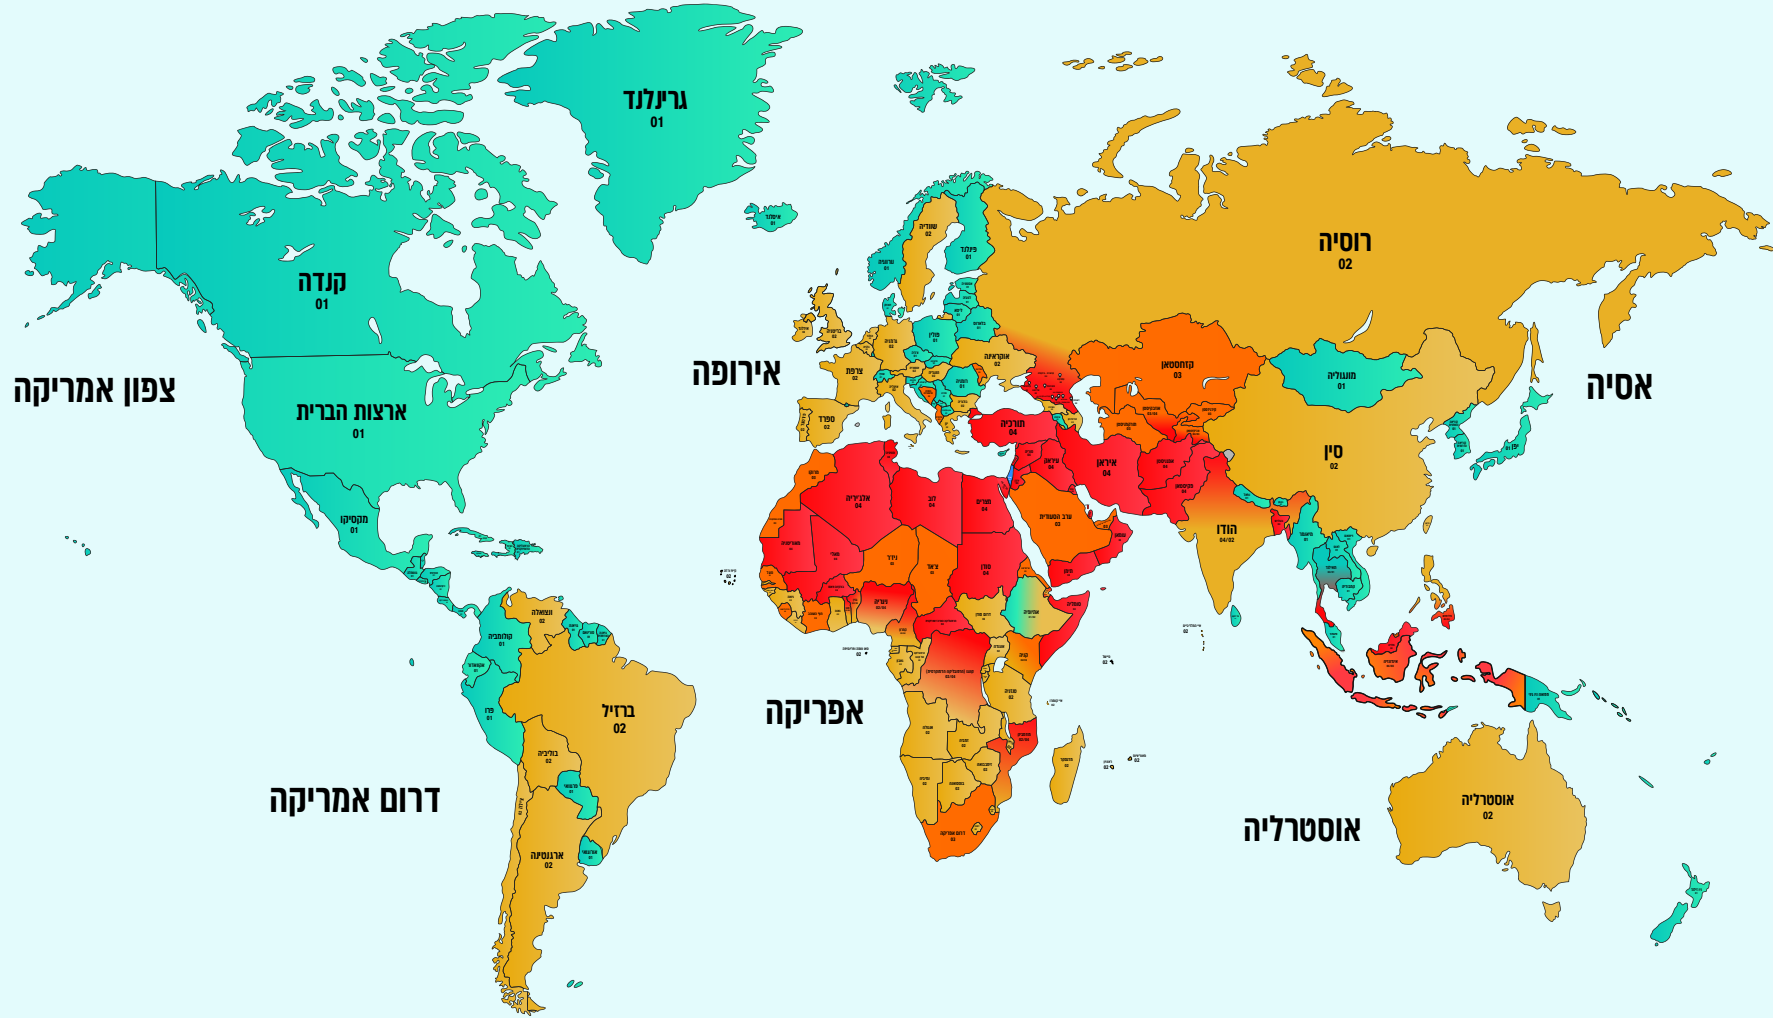

שיקוף תמונת מצב אזהרות המסע בעולם

ללא מסע אזהרת ללא רמה 01

איום מודע מרמה 02

איום בינוני מרמה 03

איום גבוה מרמה 04

רמת משולבת איום רמת